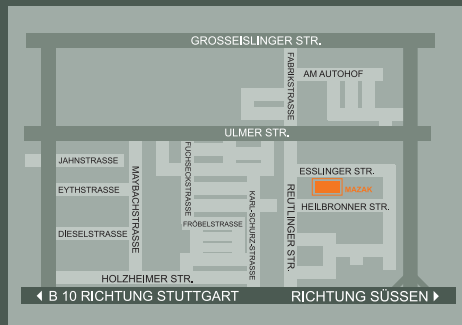

## Anfahrtsbeschreibung

### ■ aus Richtung Stuttgart (über A8):

A8 Richtung München bis Anschlussstelle Wendlingen, B313 und B10 Richtung Göppingen, B10 bis Ausfahrt Göppingen Ost/Stauferpark an der Ampel rechts, geradeaus über die nächste Ampelkreuzung auf die Reutlinge Strasse, dritte Strasse rechts in die Esslinger Strasse.

### ■ aus Richtung Würzburg (über A7):

A7 Richtung Ulm bis Ausfahrt Heidenheim, B466 bis Süssen, dann B10 Richtung Göppingen B10 Ausfahrt Holzheim, an der Ampel rechts Richtung Holzheim, geradeaus über die nächsten zwei Ampelkreuzungen auf die Reutlinger Strasse, dritte Strasse rechts in die Esslinger Strasse.

### ■ aus Richtung München (über A8):

A8 Richtung Stuttgart bis Ausfahrt Aichelberg, L1214 Richtung Göppingen, in Göppingen an der ersten Ampel rechts auf die Jahnstrasse, Richtung Eislingen auf die Ulmer Strasse, im Gewerbegebiet Ost rechts auf die Reutlinger Strasse, erste Strasse links in die Esslinger Strasse.